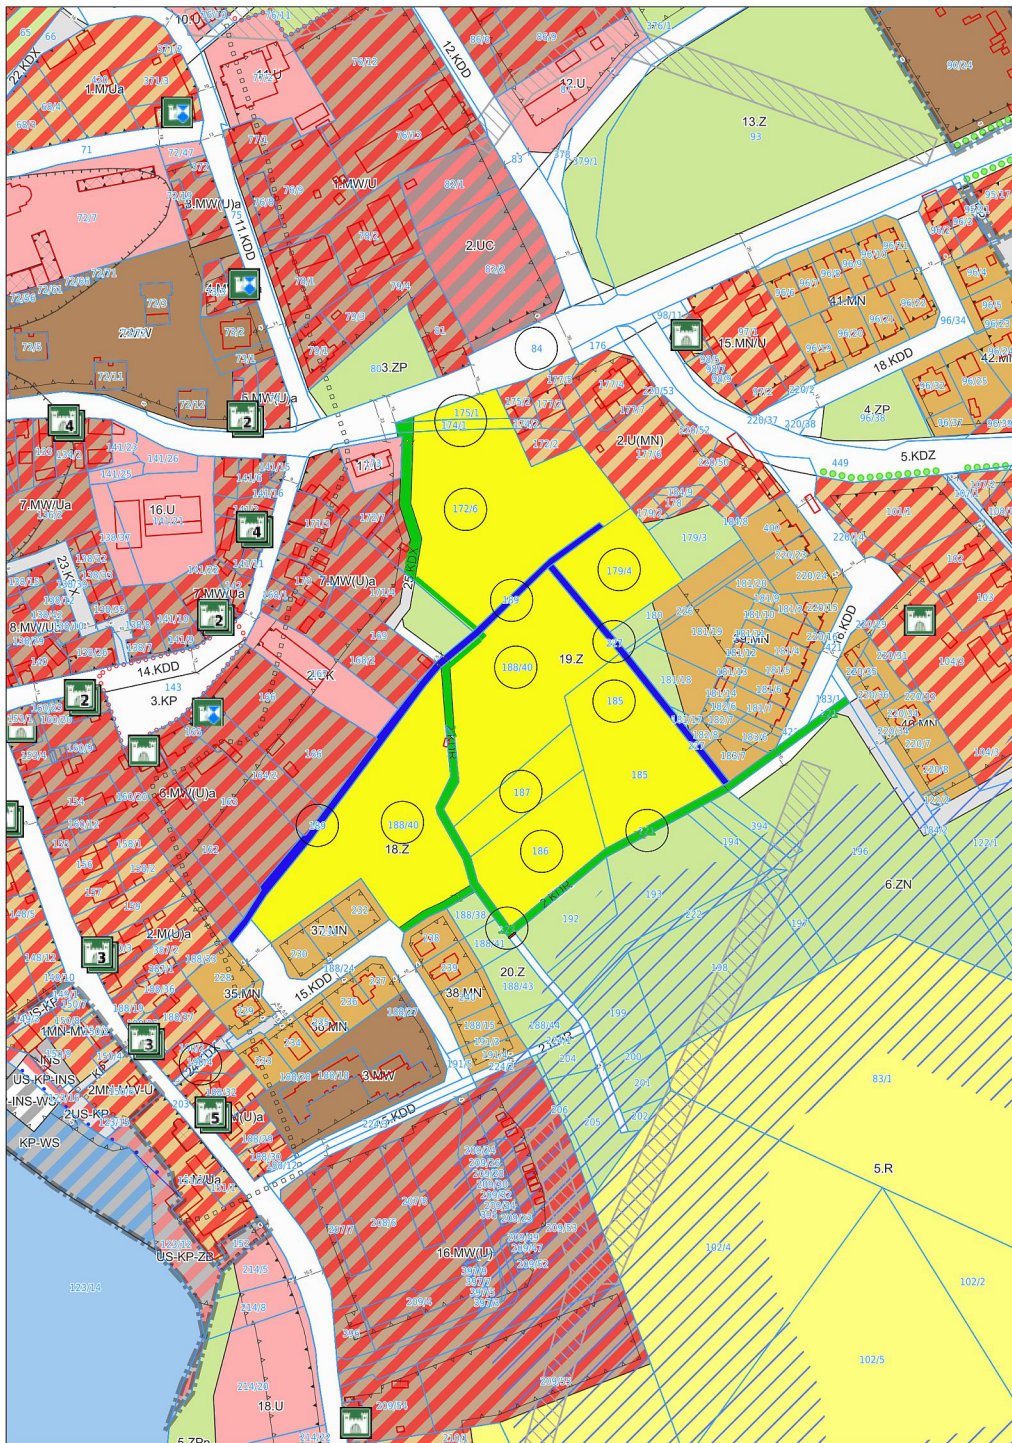

# Ryn - System Informacji Przestrzennej

skala 1 : 2000

-  **PLANOWANE CIĄGI PIESZO-ROWEROWE**
-  **PLANOWANA MELIORACJA ROWU WODNEGO**
-  **TEREN OBJĘTY PLANOWANYM ZAGOSPODAROWANIEM NA CELE REKREACYJNE**