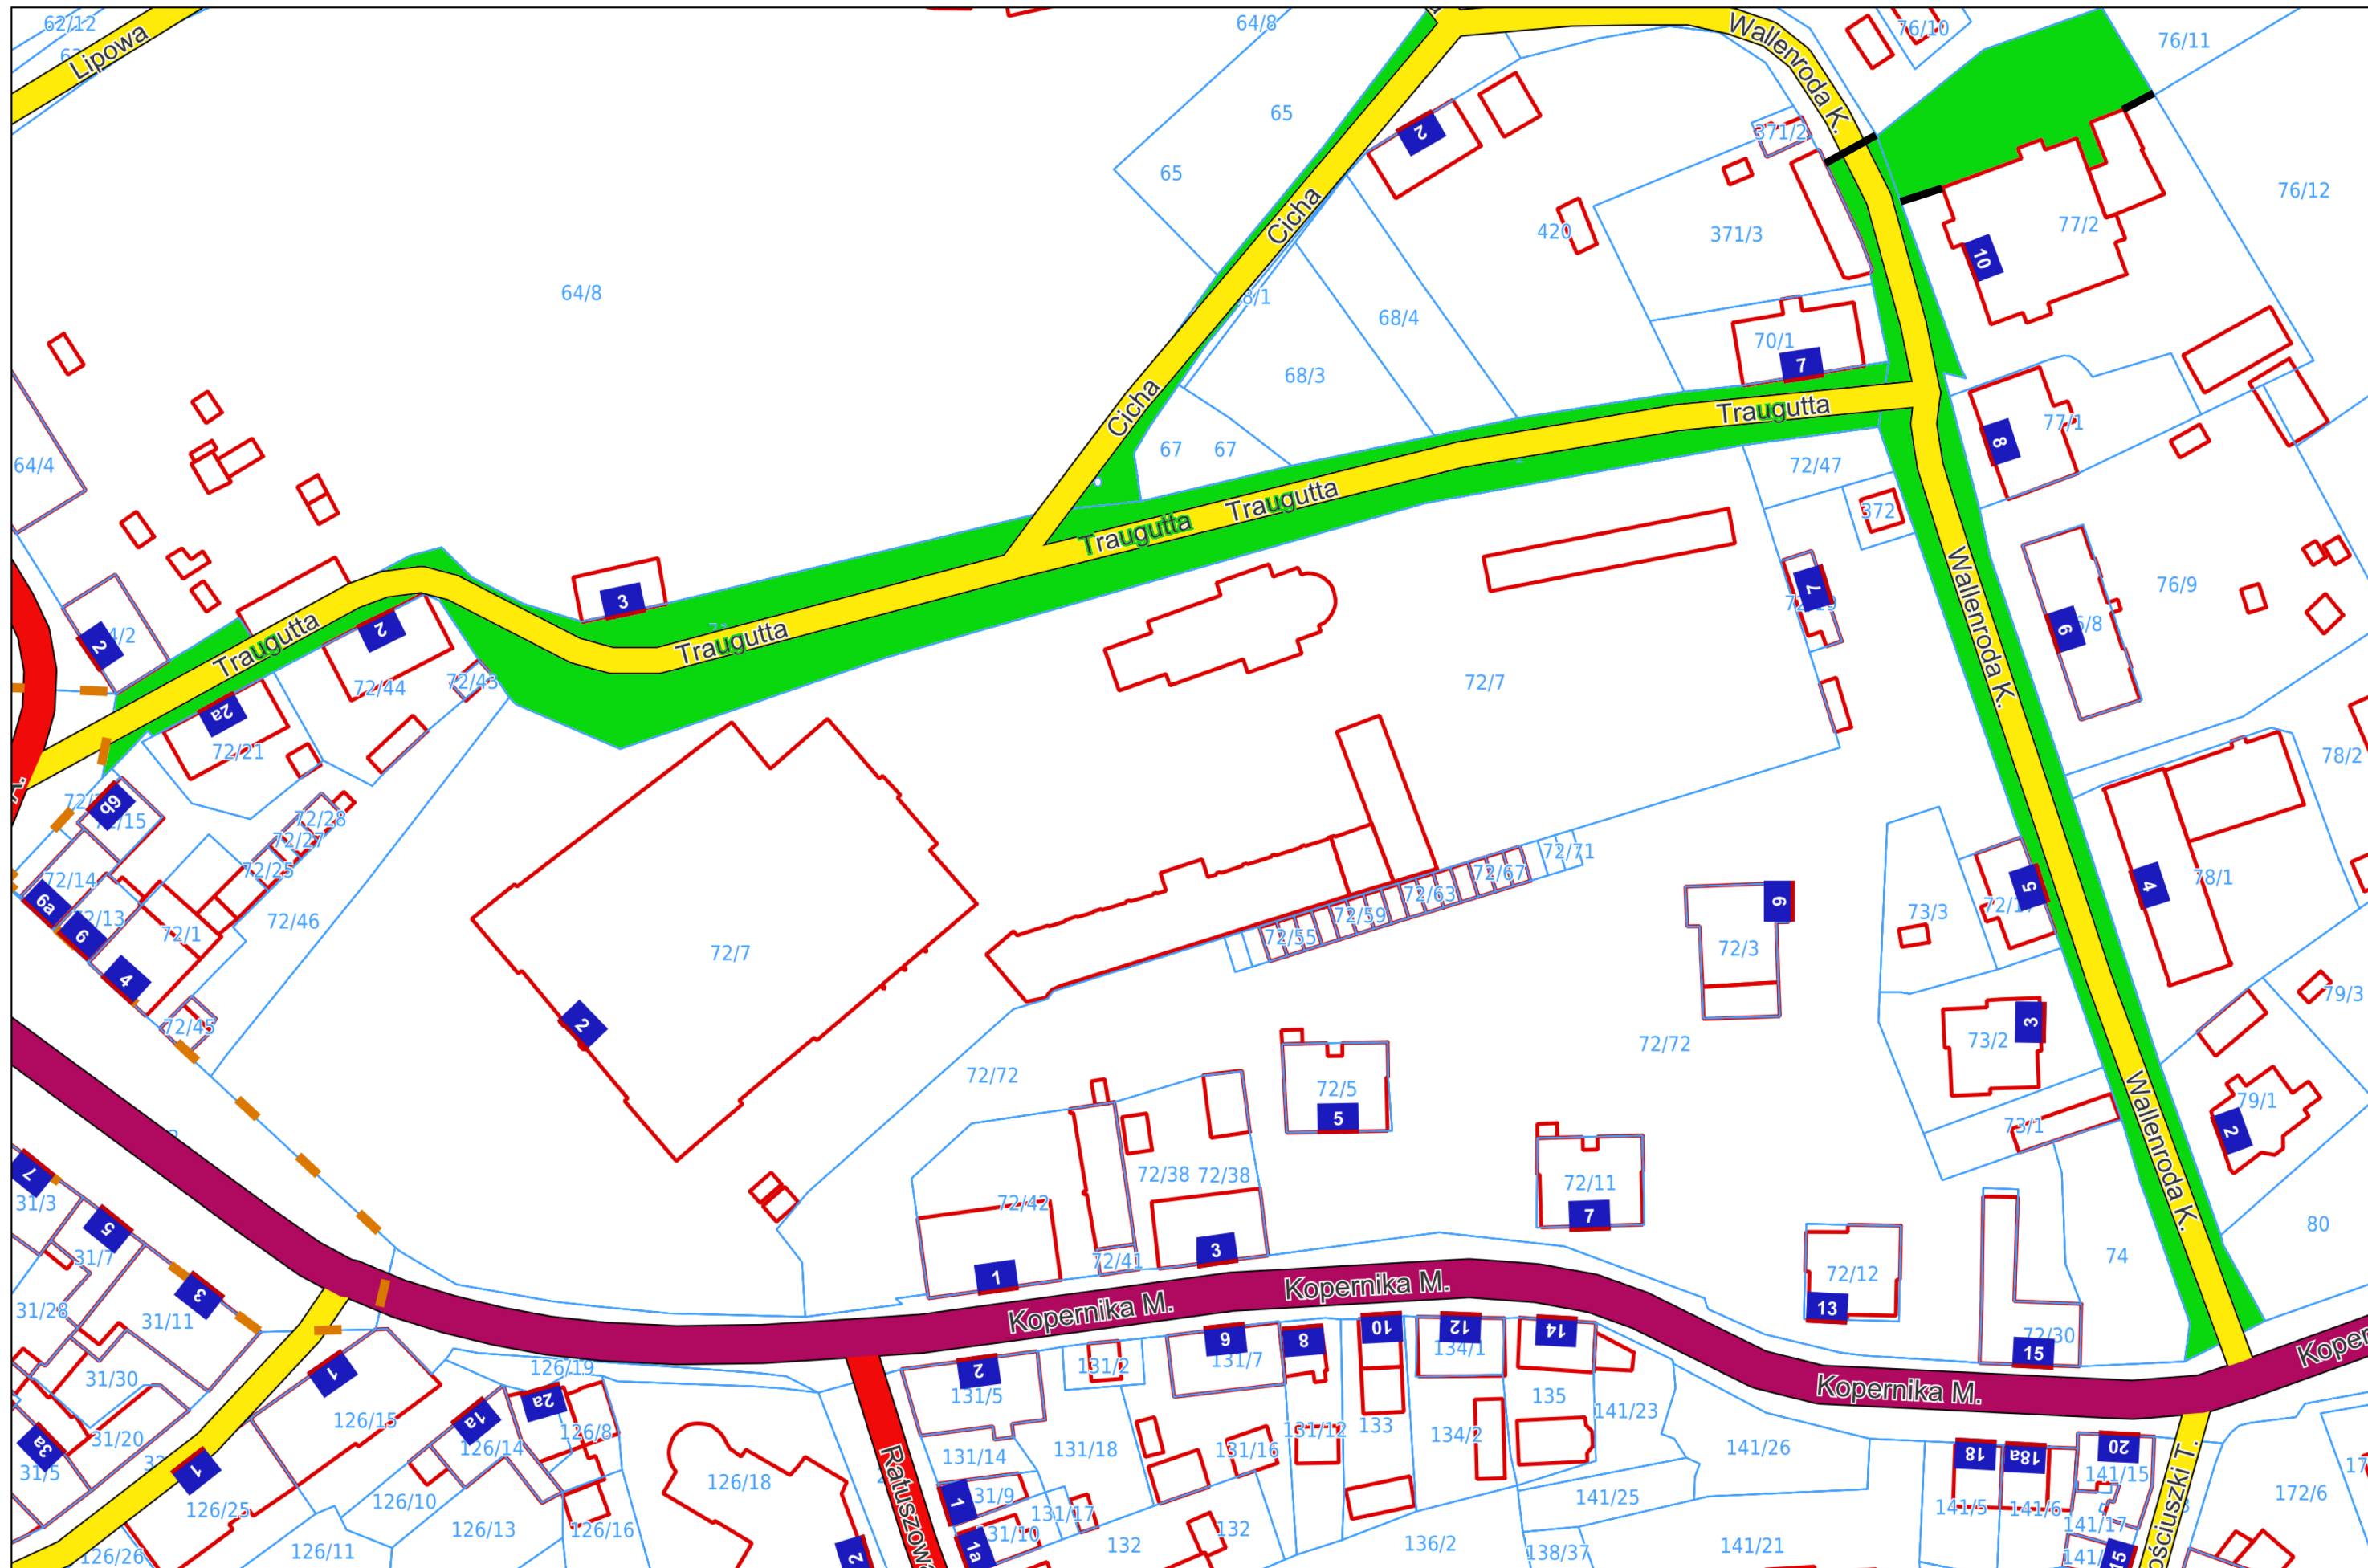

Ryn - System Informacji Przestrzennej

skala 1 : 1000

 ZAKRES OPRACOWANIA