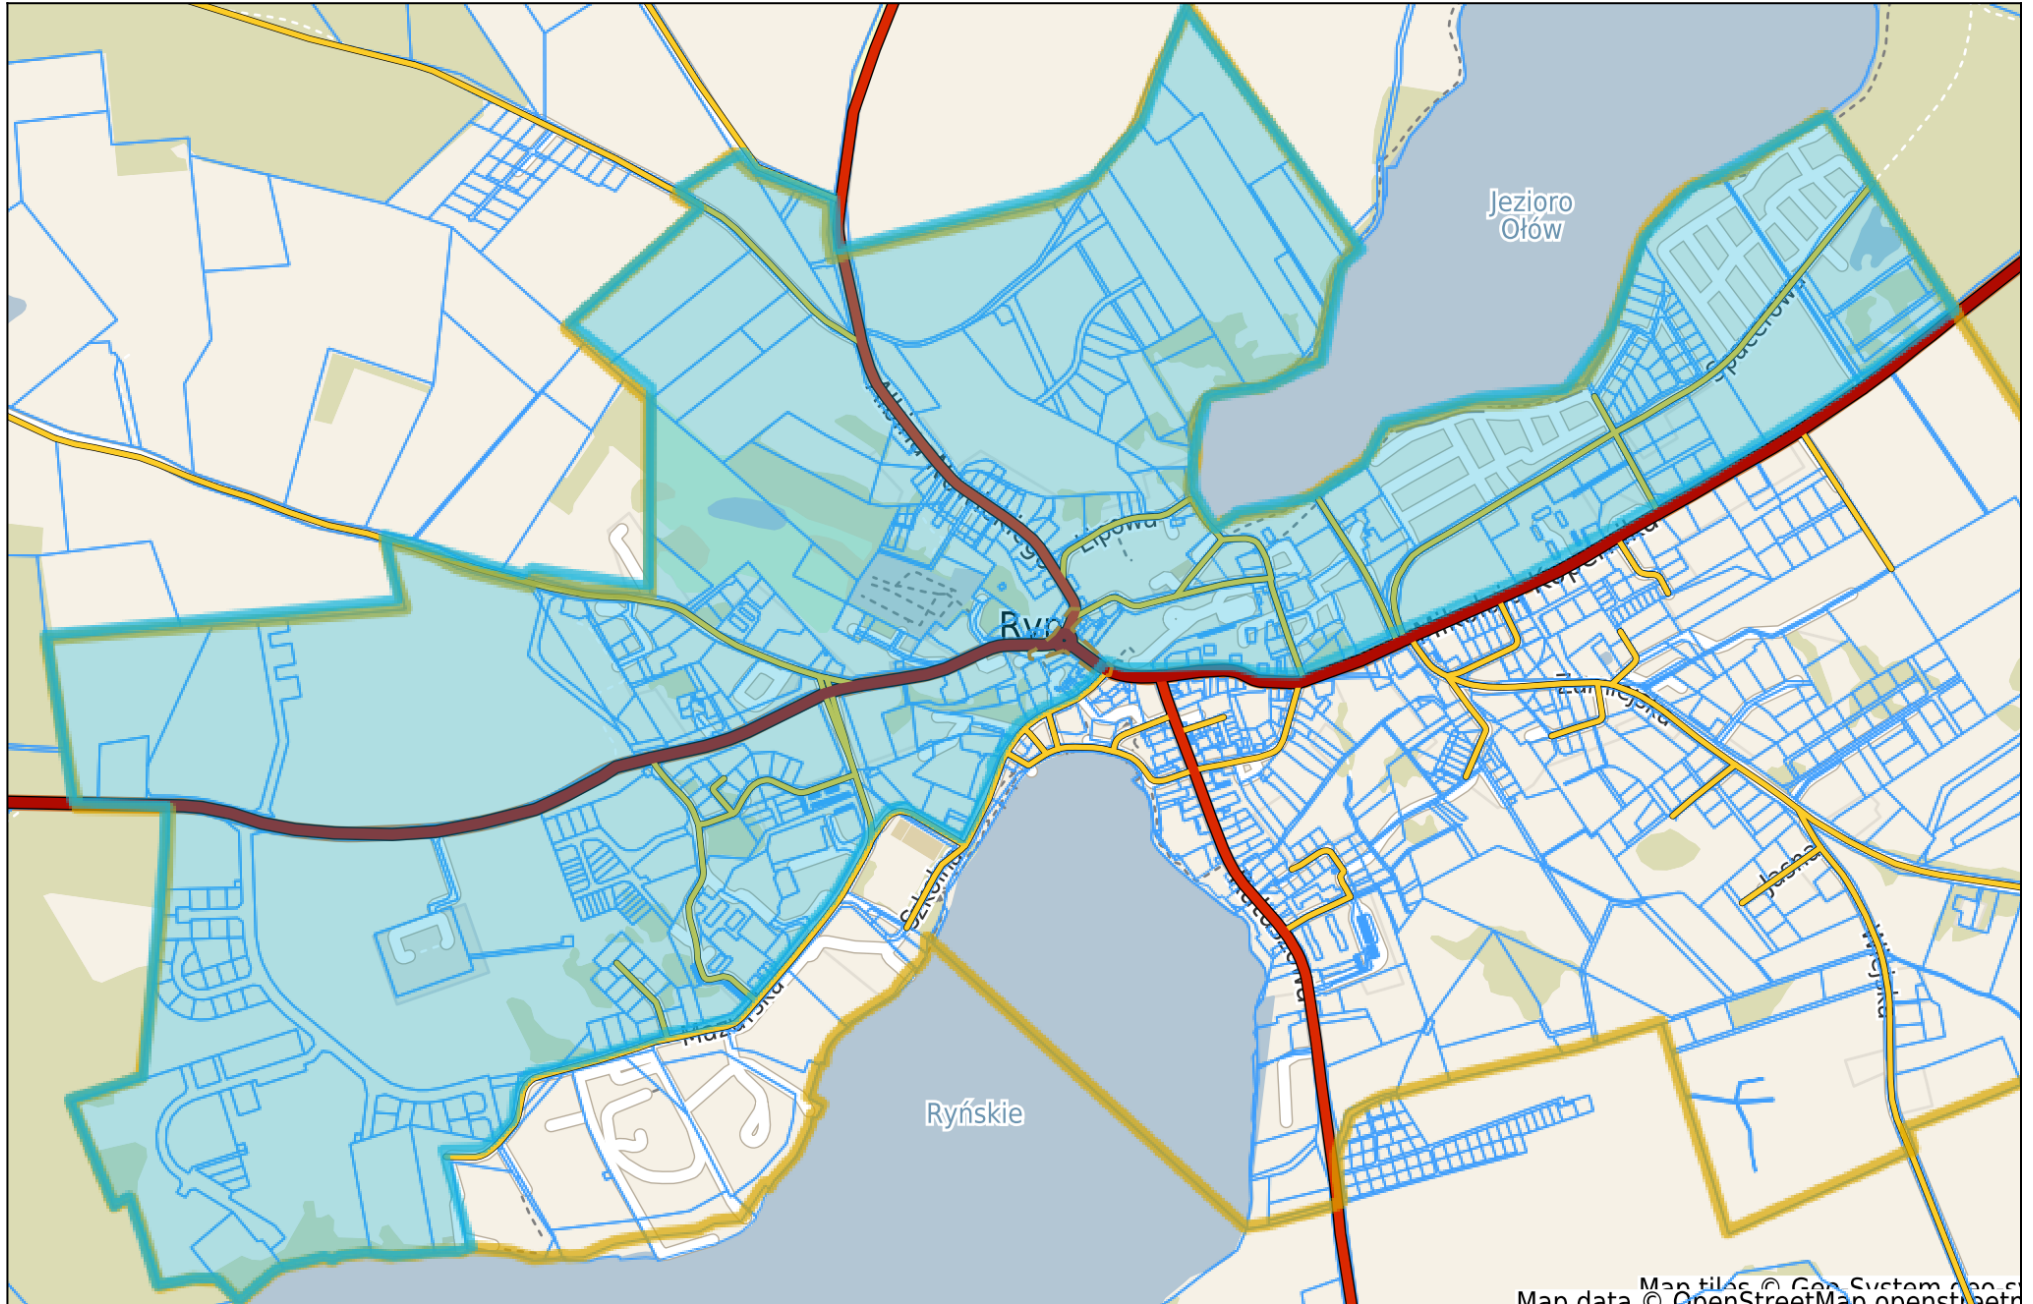

Ryn - System Informacji Przestrzennej

skala 1 : 12000

Map data © OpenStreetMap contributors, Imagery © Mapbox