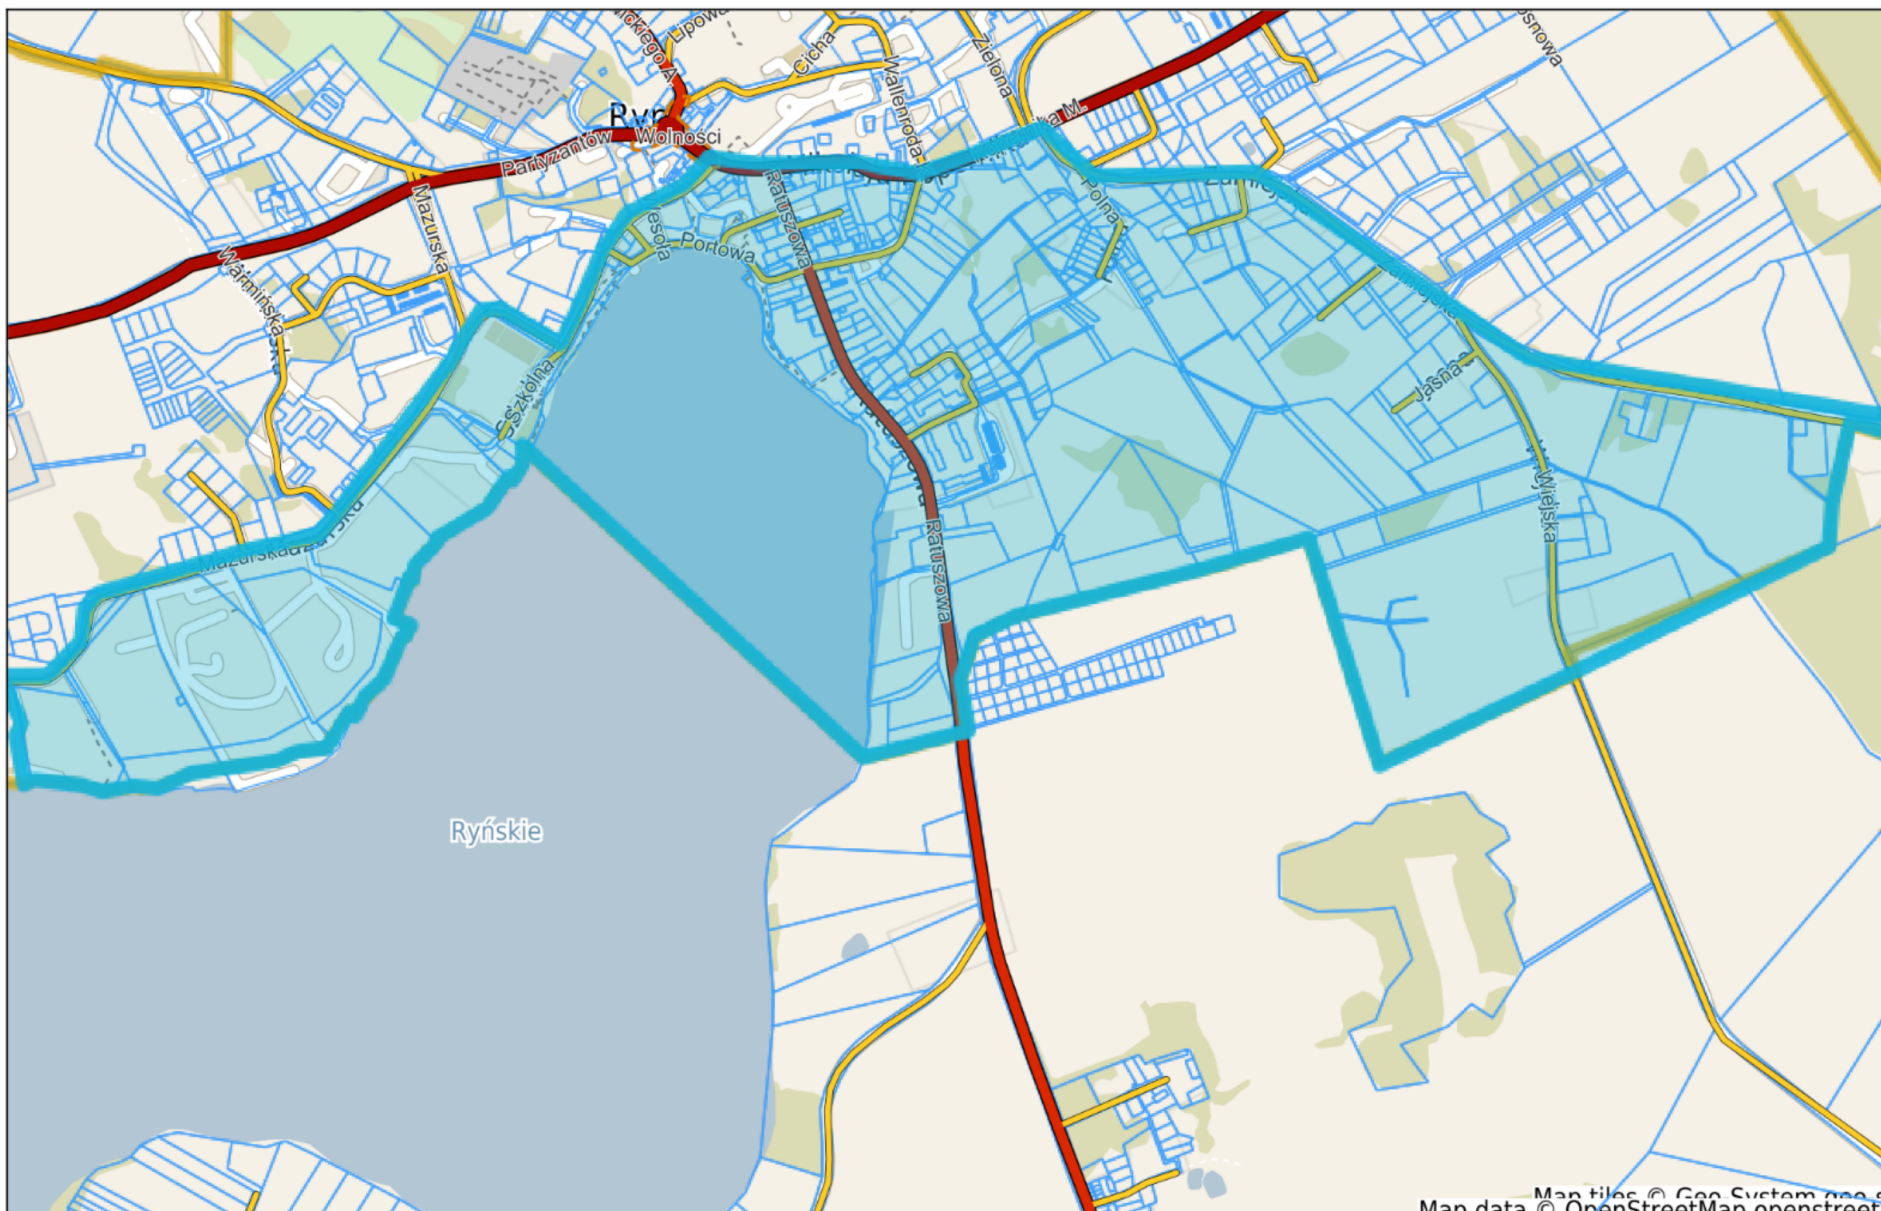

Ryn - System Informacji Przestrzennej

skala 1 : 10500

Map tiles © Geo System 2005
Map data © OpenStreetMap openstreetmap.org

Niniejszy wydruk nie stanowi dokumentu w rozumieniu przepisów prawa.

Wydrukowano w serwisie ryn.e-mapa.net dnia 2022-01-04 12:02:45 przez użytkownika: Natalia Głowacz