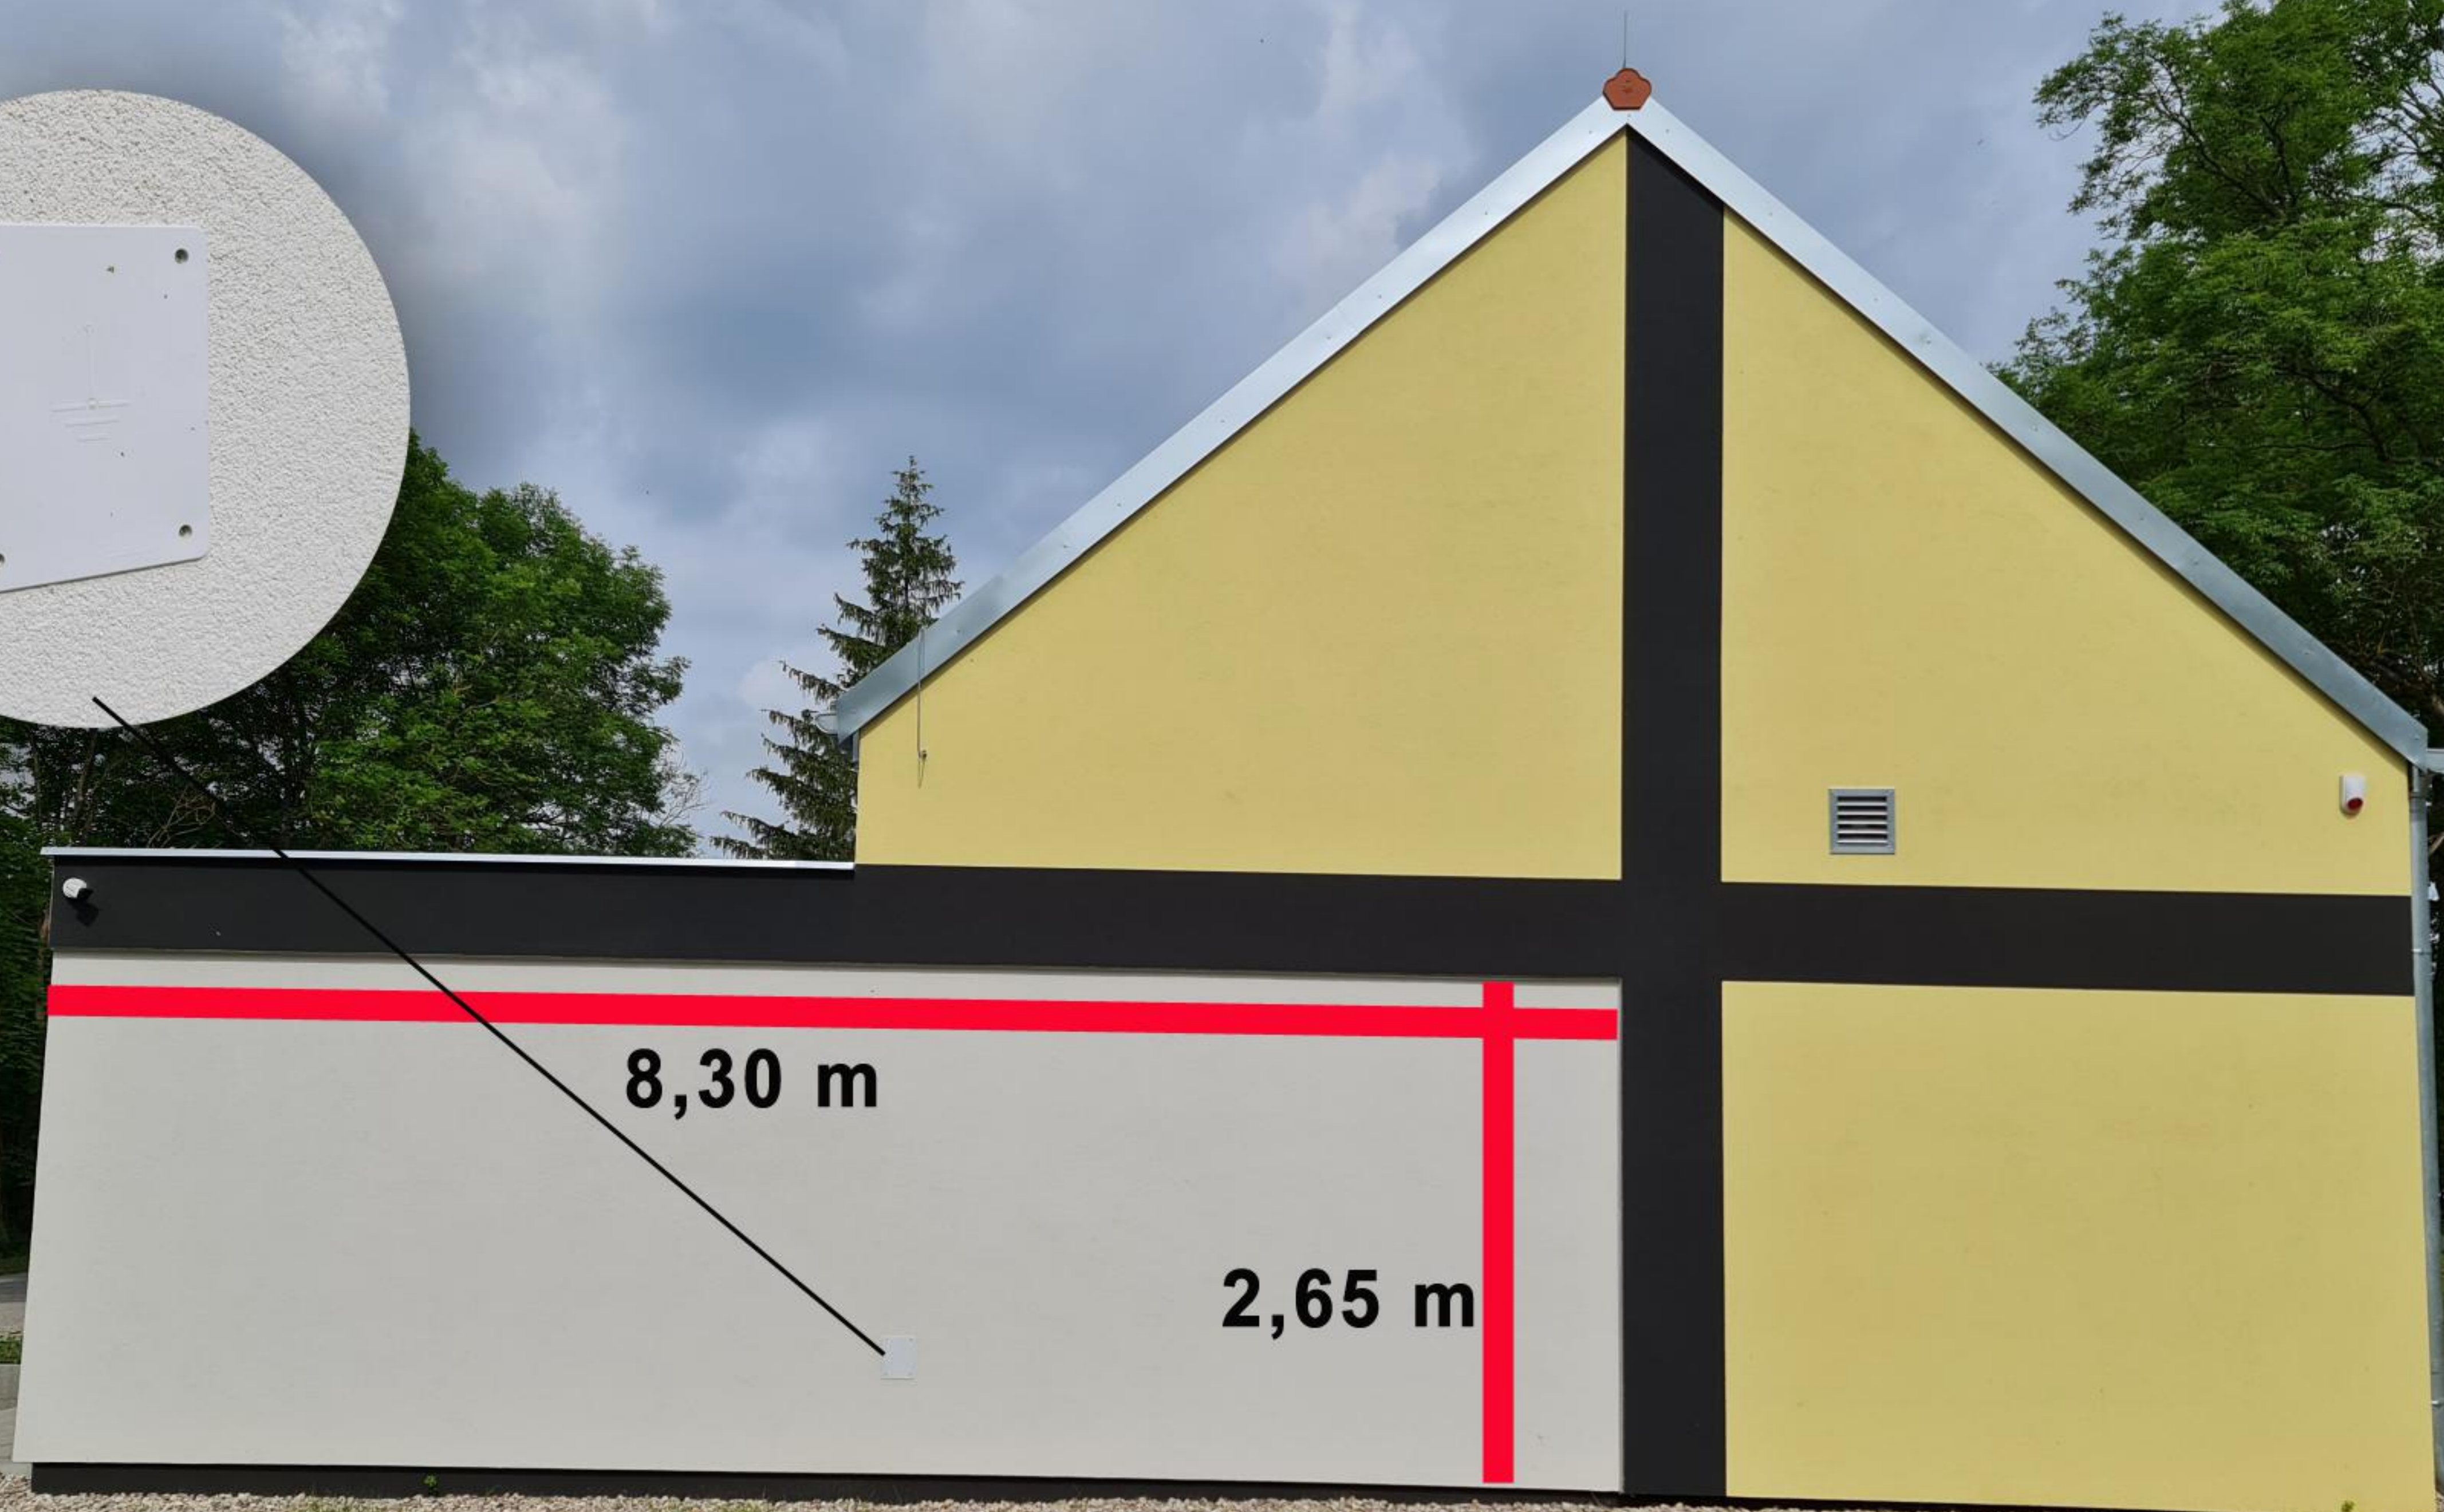

DOM POGRZEBOWY

DOM POGRZEBOWY

8,30 m

2,65 m