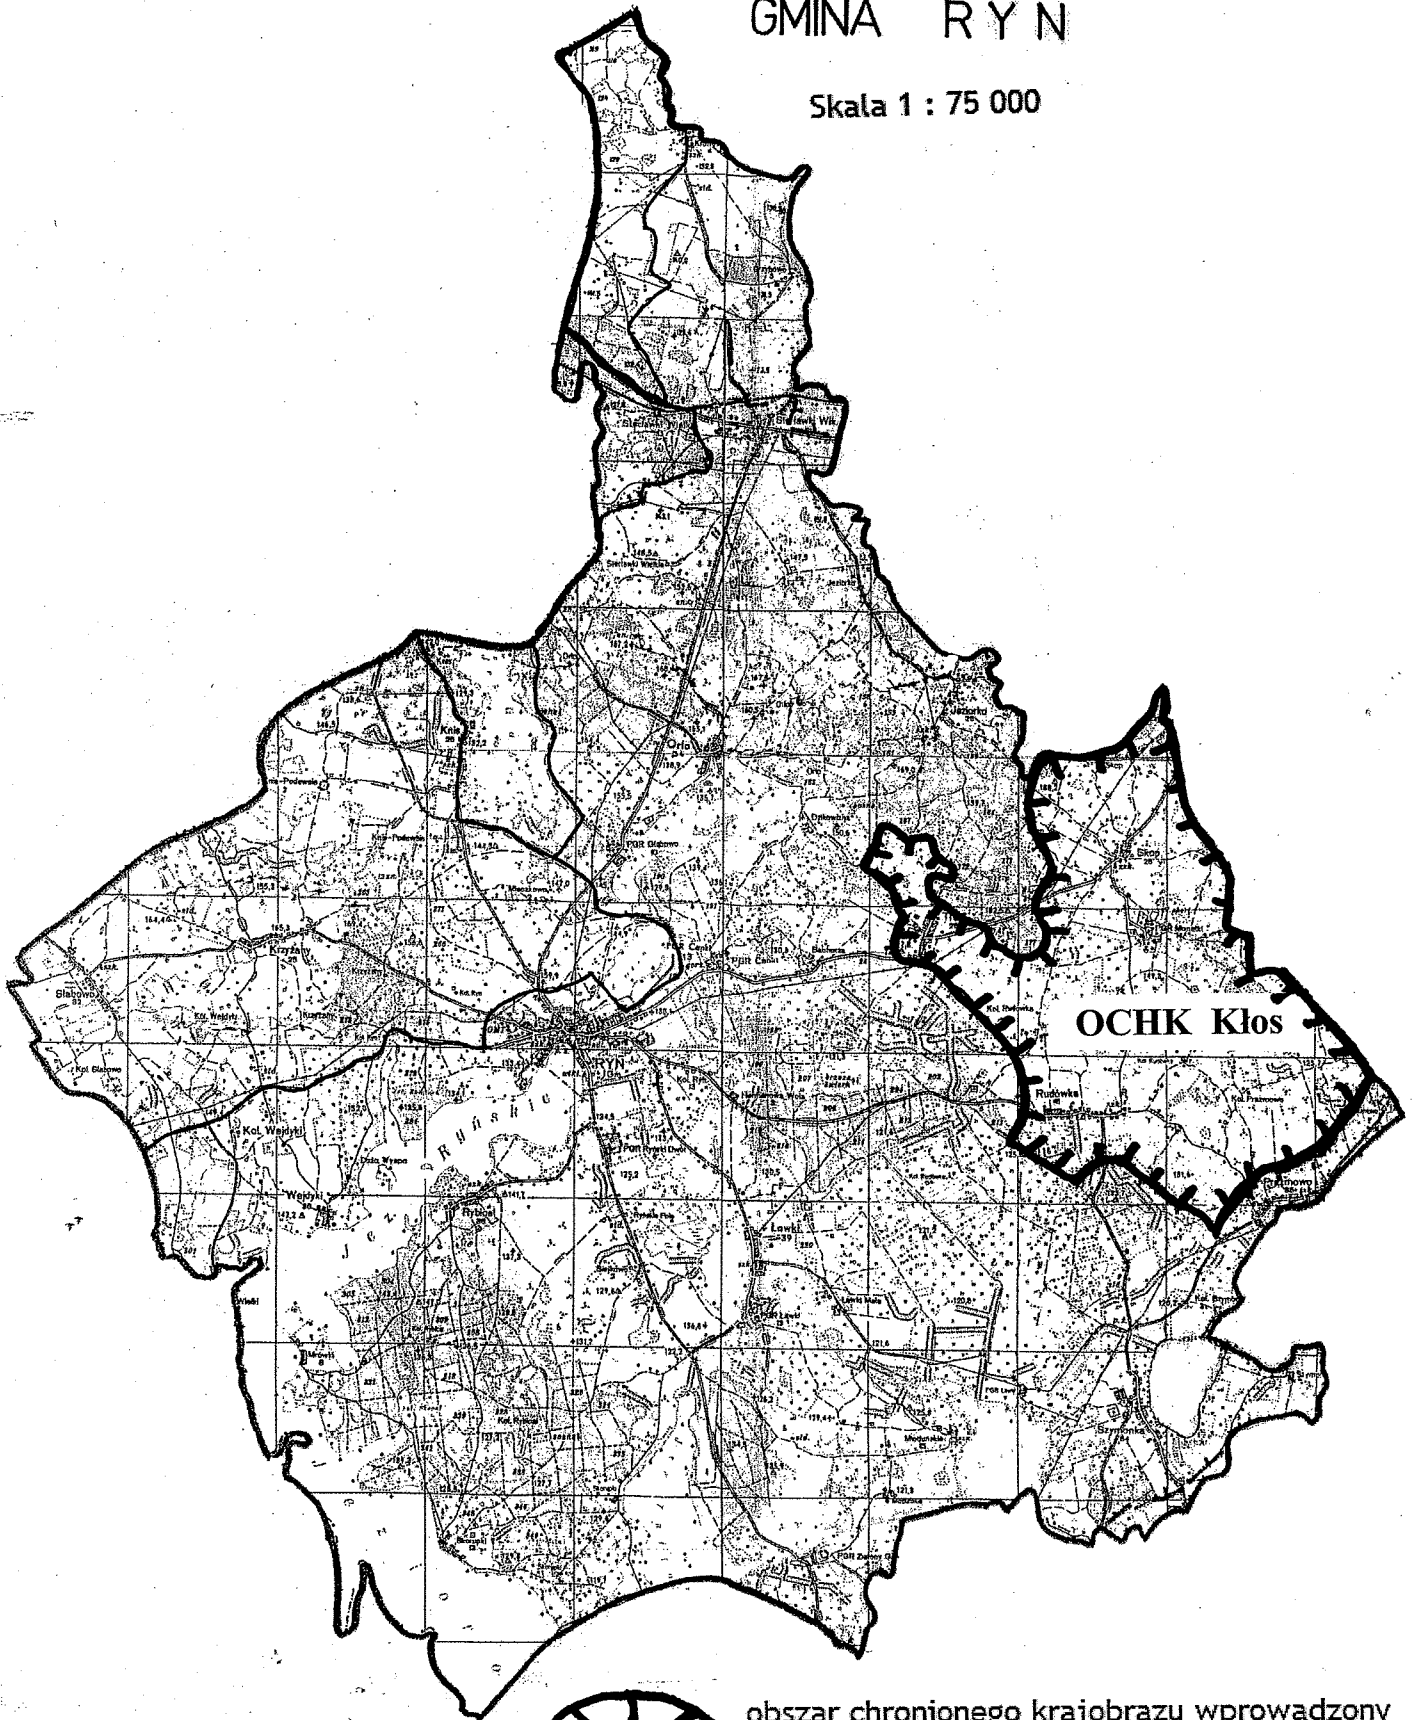

GMINA RYN

Skala 1 : 75 000

obszar chronionego krajobrazu wprowadzony
Uchwałą Rady Miejskiej w Rynie