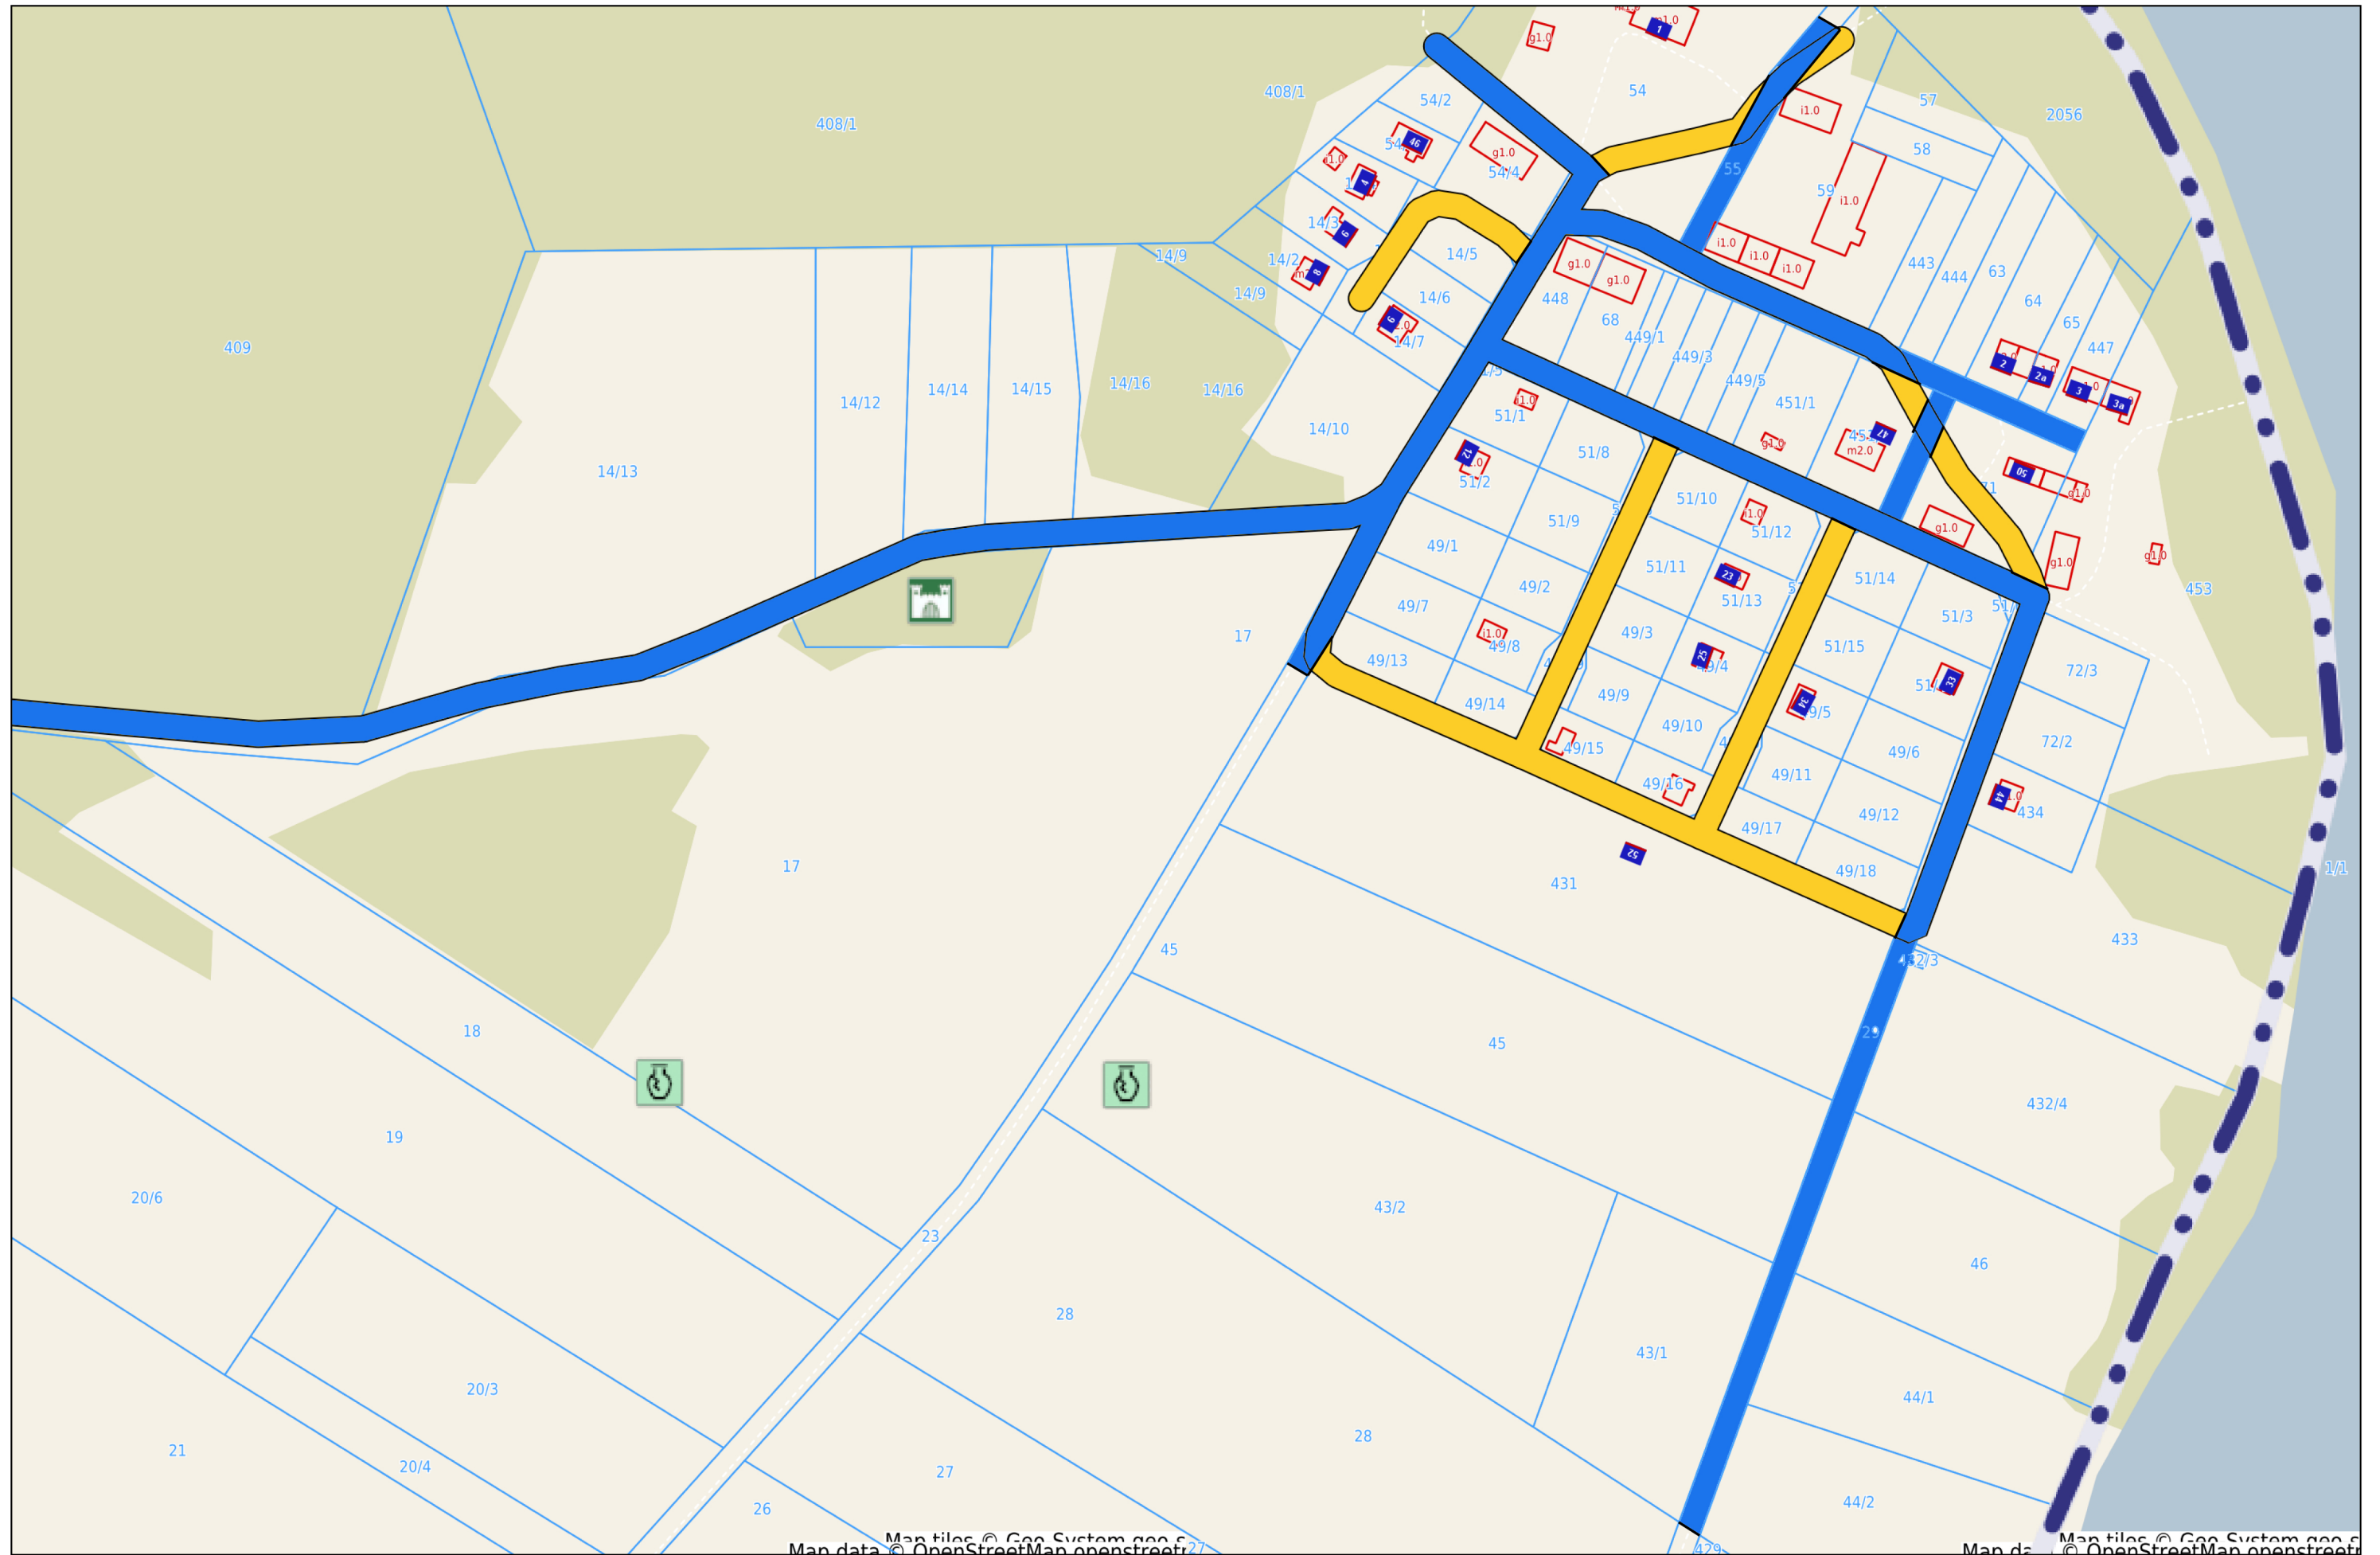

# Ryn - System Informacji Przestrzennej

skala 1 : 2000

Map tiles © Geo System s.p.a.  
Map data © OpenStreetMap contributors

Map tiles © Geo System s.p.a.  
Map data © OpenStreetMap contributors