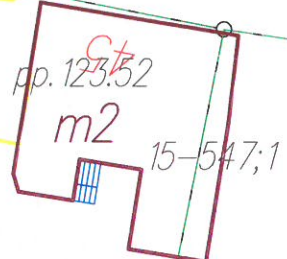

Załącznik nr 1 - Mapa z lokalizacją wieży

Skala 1:500

Obręb: Sterławki Wielkie

Gmina: Ryn

15-44

15-253

15-37/415-307

15-408

15

15-246

RV

15-114/1

15-114/3

RV

15-406

15-519